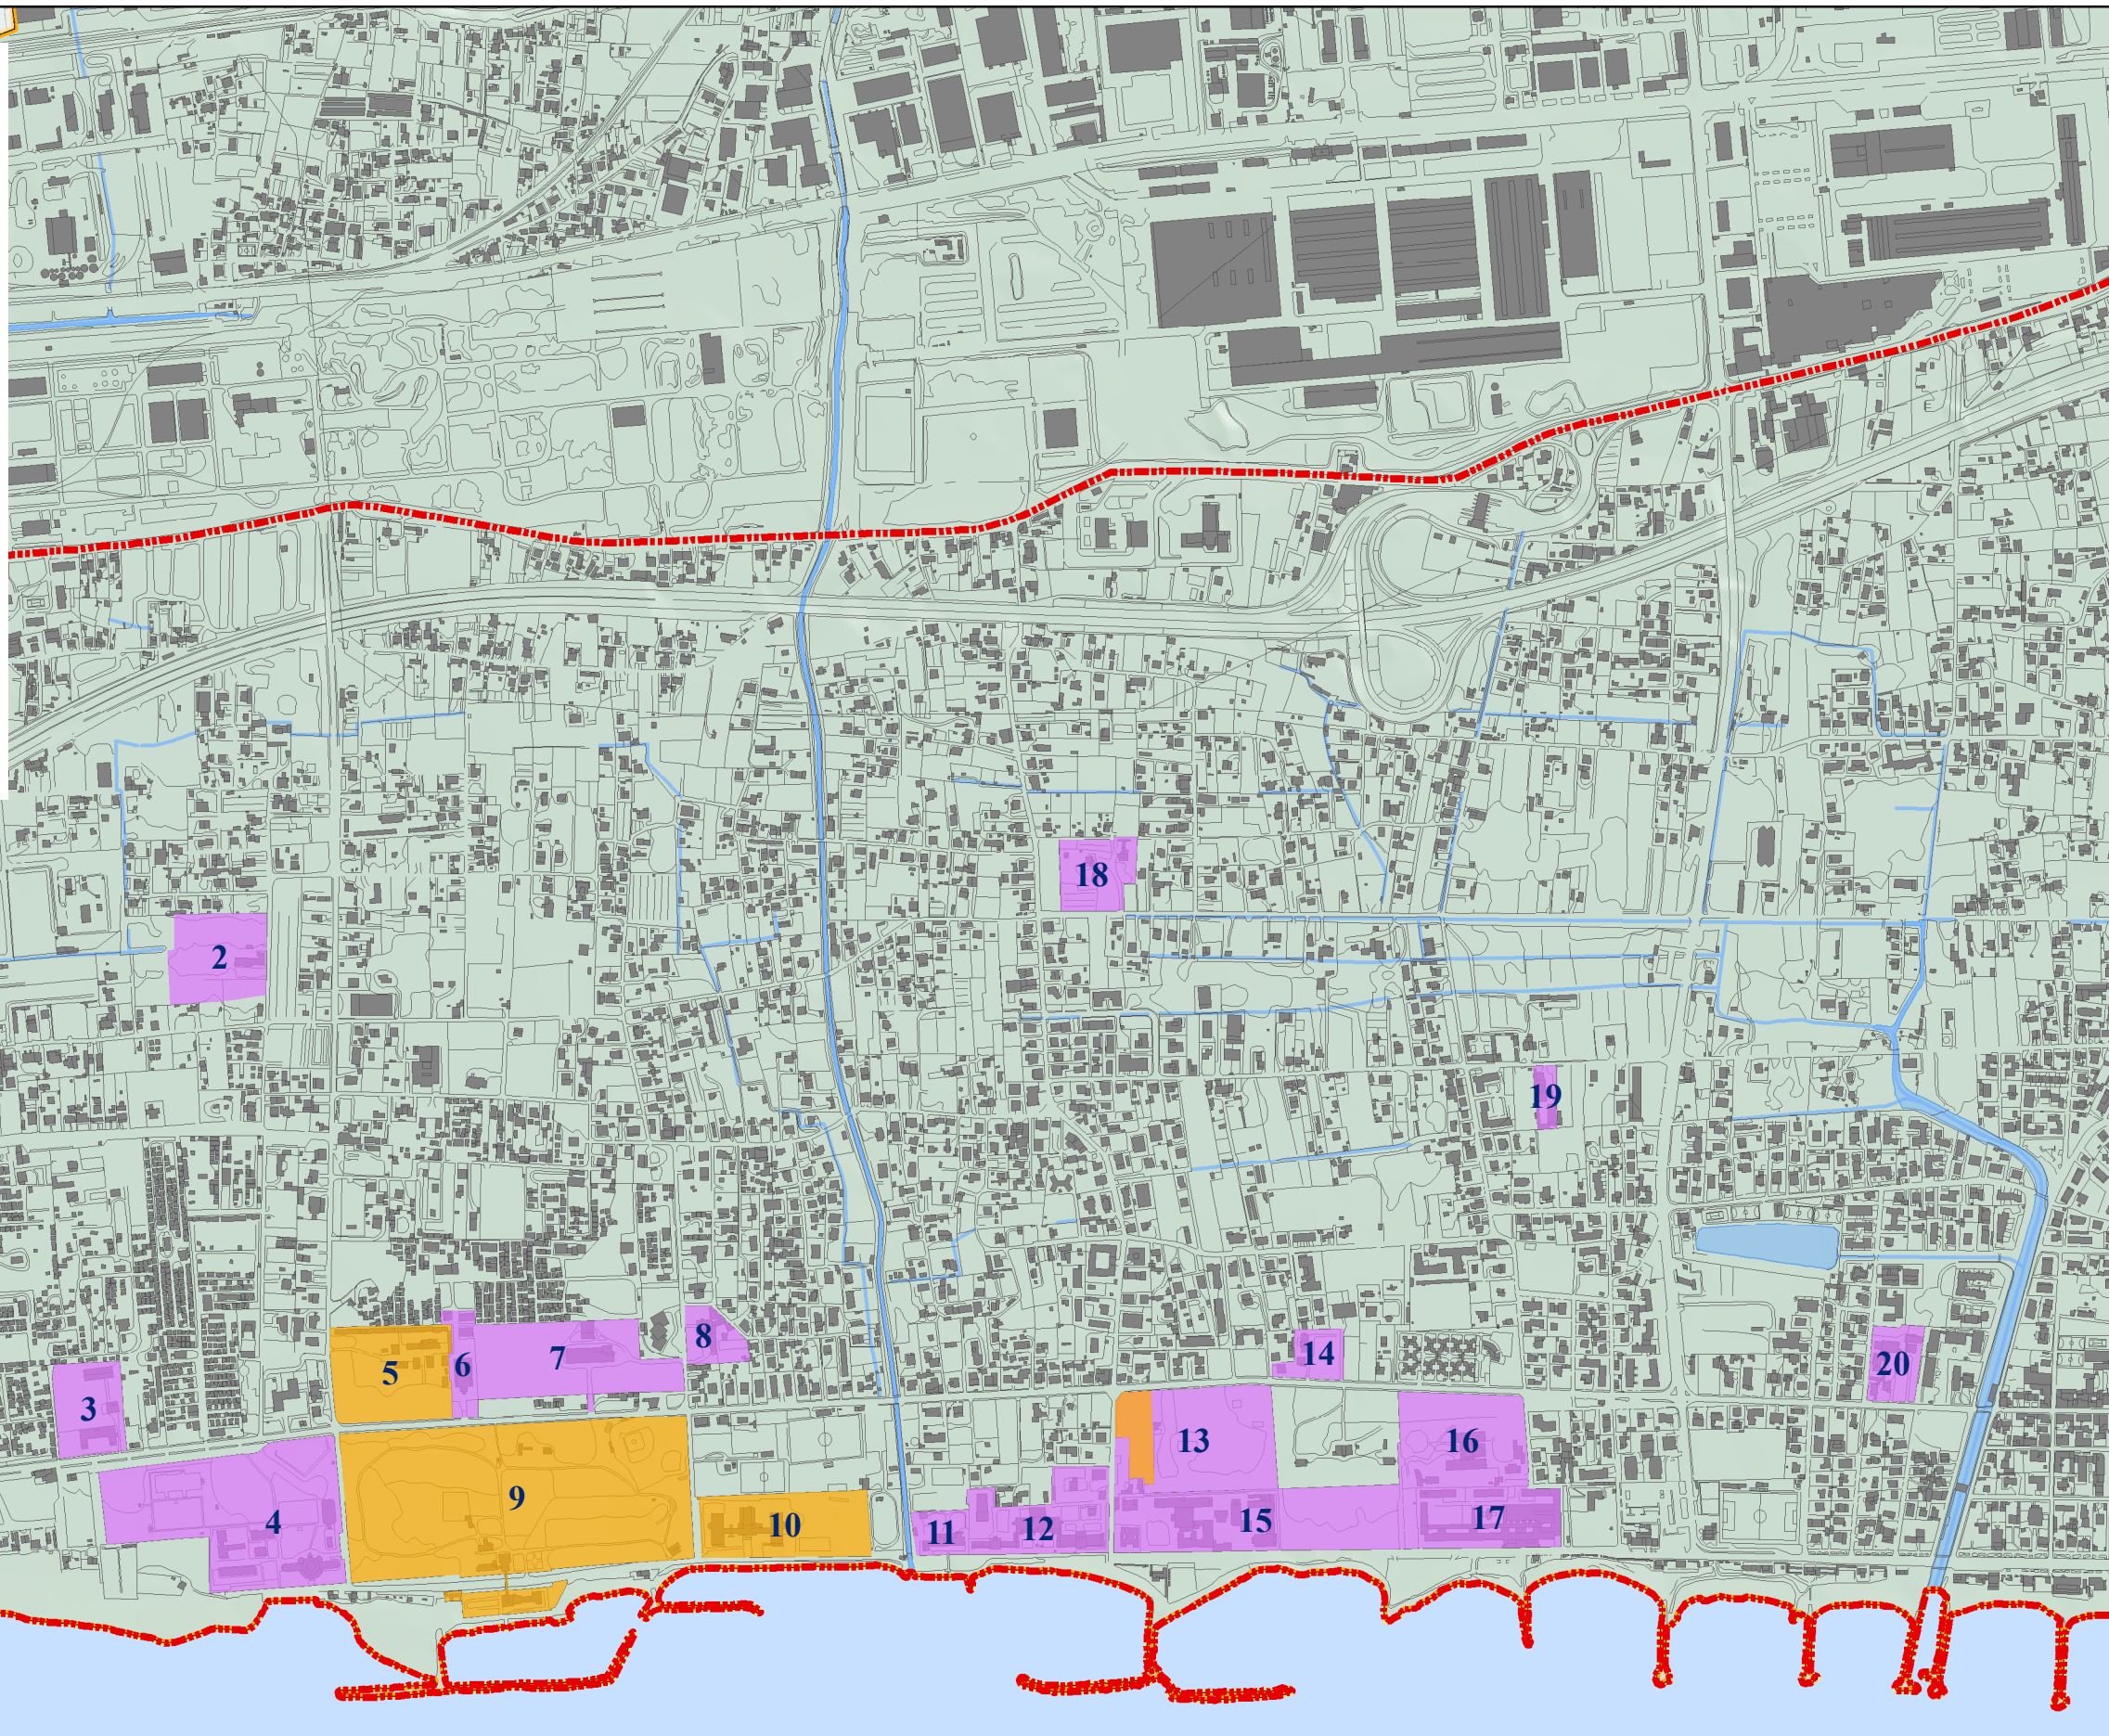

- Colonie marine**
- 1 Ostello Apuano
  - 2 Colonia Fiorenzuola d'Arda
  - 3 Colonia C.G.E.
  - 4 Colonia F.I.A.T.
  - 5 Colonia Croce Rossa Italiana
  - 6 Ospizio Marino ing. Luigi Cantoni - Sez. Viadana
  - 7 Colonia Marchetti (AIAS)
  - 8 Istituto S. Spirito Salesiane di Don Bosco
  - 9 Colonia Ugo Pisa
  - 10 Colonia Parmense (Istituto Alberghiero)
  - 11 Casa del Clero
  - 12 Colonia Senese (Don Gnocchi)
  - 13 Ospizio Quisisana
  - 14 Casa del Fanciullo (Regina Pacis)
  - 15 Colonia Montedison (Ettore Motta)
  - 16 Colonia Olivetti
  - 17 Colonia Torino
  - 18 Circolo ENDAS Casa al mare
  - 19 Casa Mons. Beniamino Socche
  - 20 Istituto Patrocinio S. Giuseppe
- Legenda**
-  UTOE 1
  -  Proprietà privata
  -  Proprietà pubblica

0 125 250 500 750 1.000 1.250 Metri

**LE COLONIE MARINE DEL LITORALE MASSESE**  
**Proprietà**  
**Scala 1: 10000**